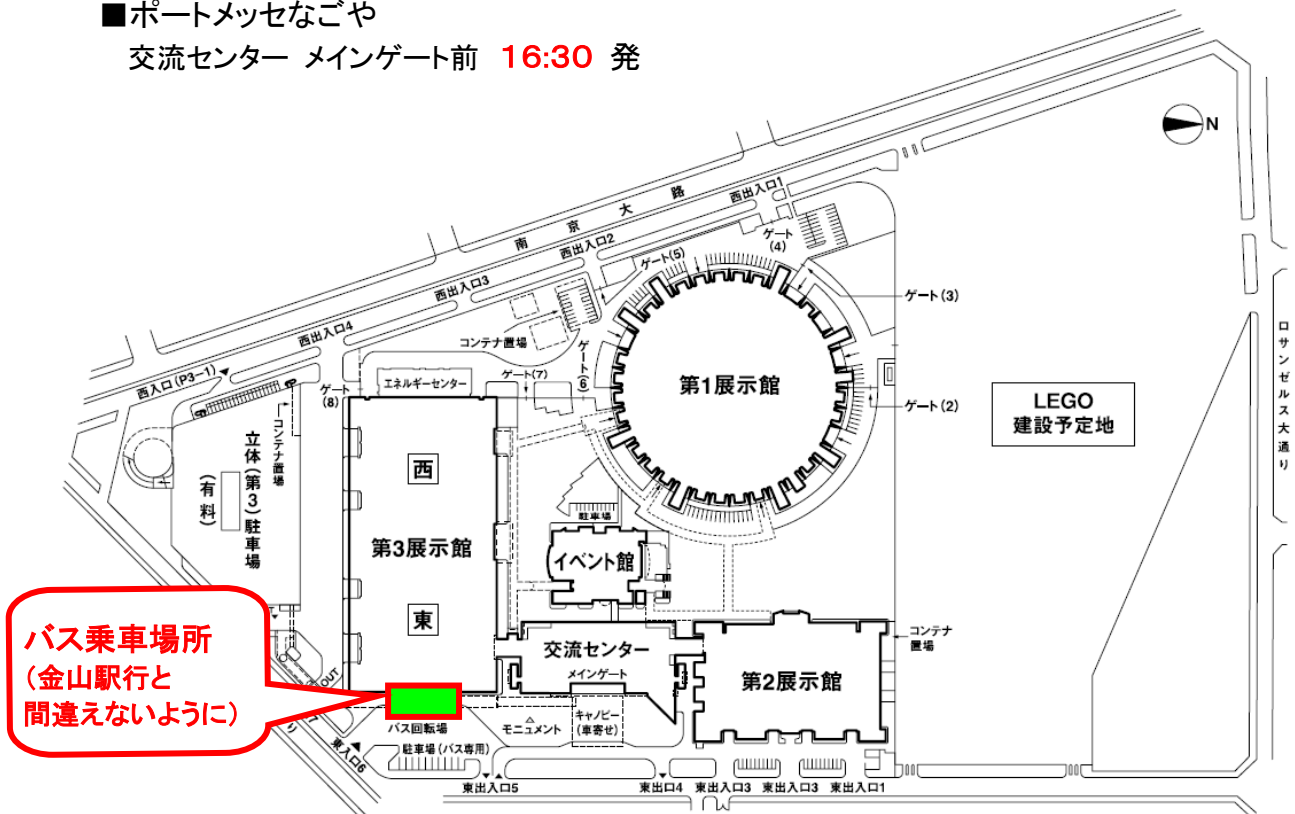

2017 自動車技術展へのバス配車について 《JR 浜松駅発着》

(1) バス乗車場所と発車時刻

★時間になれば出発しますので、遅れないようご注意ください

■ JR 浜松駅 7:15 発

■ ポートメッセなごや

交流センター メインゲート前 16:30 発

(2) 行程

【往路】 7:15 JR 浜松駅発 → 浜松西IC → 美合PA(休憩) → 名港中央IC → 9:20 頃ポートメッセなごや着
【復路】 16:30 ポートメッセなごや発 → 名港中央IC → 赤塚PA(休憩) → 浜松西IC → 18:30 頃 浜松駅着
※交通渋滞により予定より遅延する場合がありますので、予めご了承ください。