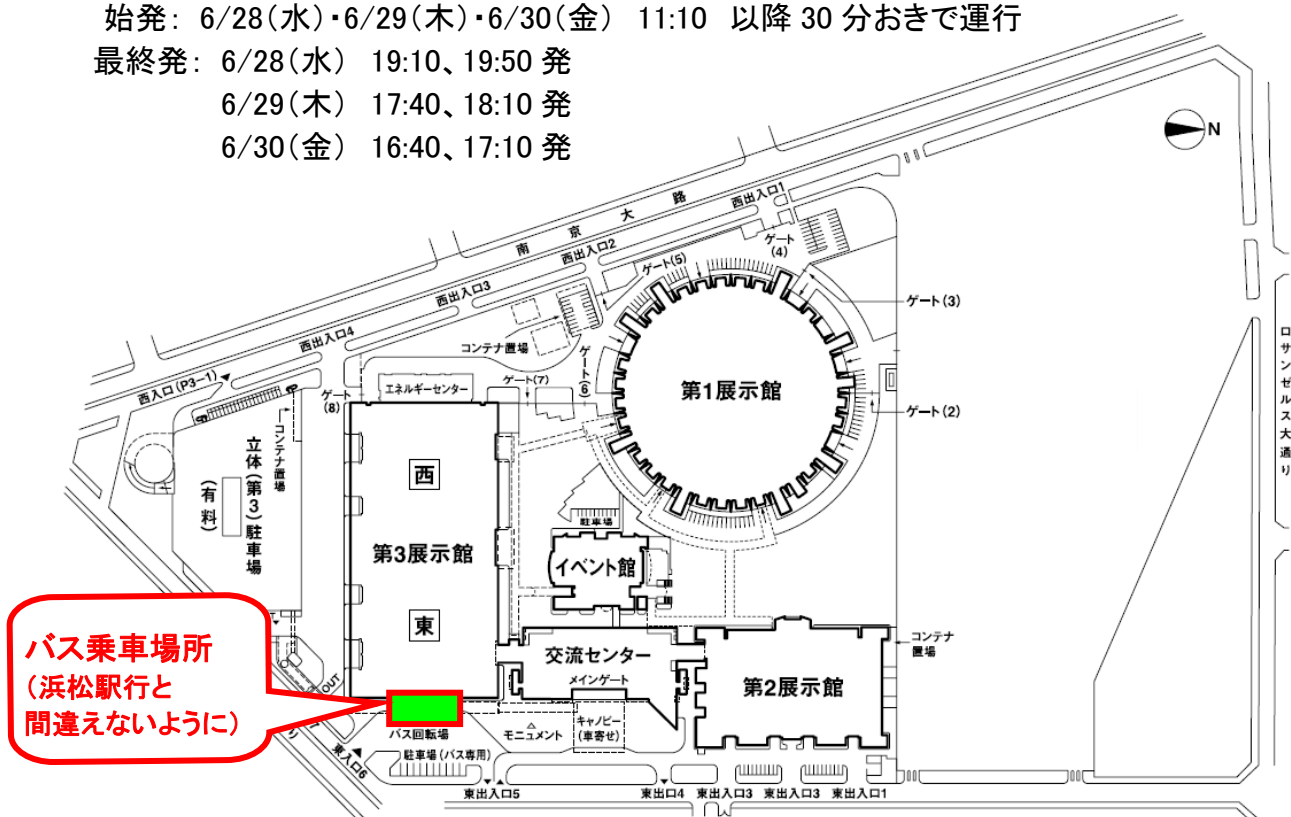

## ■金山駅(ANA クラウンプラザホテル横) (所要時間 45 分程度)

始発: 6/28(水) 8:40、8:50、9:00、9:10、9:20、9:40 発 以降 30 分おきで運行

6/29(木)・6/30(金) 9:00、9:10、9:20、9:40 発 以降 30 分おきで運行

最終発: 6/28(水)・6/29(木) 16:10 発

6/30(金) 15:10 発

## ■ポートメッセなごや

始発: 6/28(水)・6/29(木)・6/30(金) 11:10 以降 30 分おきで運行

最終発: 6/28(水) 19:10、19:50 発

6/29(木) 17:40、18:10 発

6/30(金) 16:40、17:10 発

※交通渋滞により予定より遅延する場合がありますので、予めご了承ください。