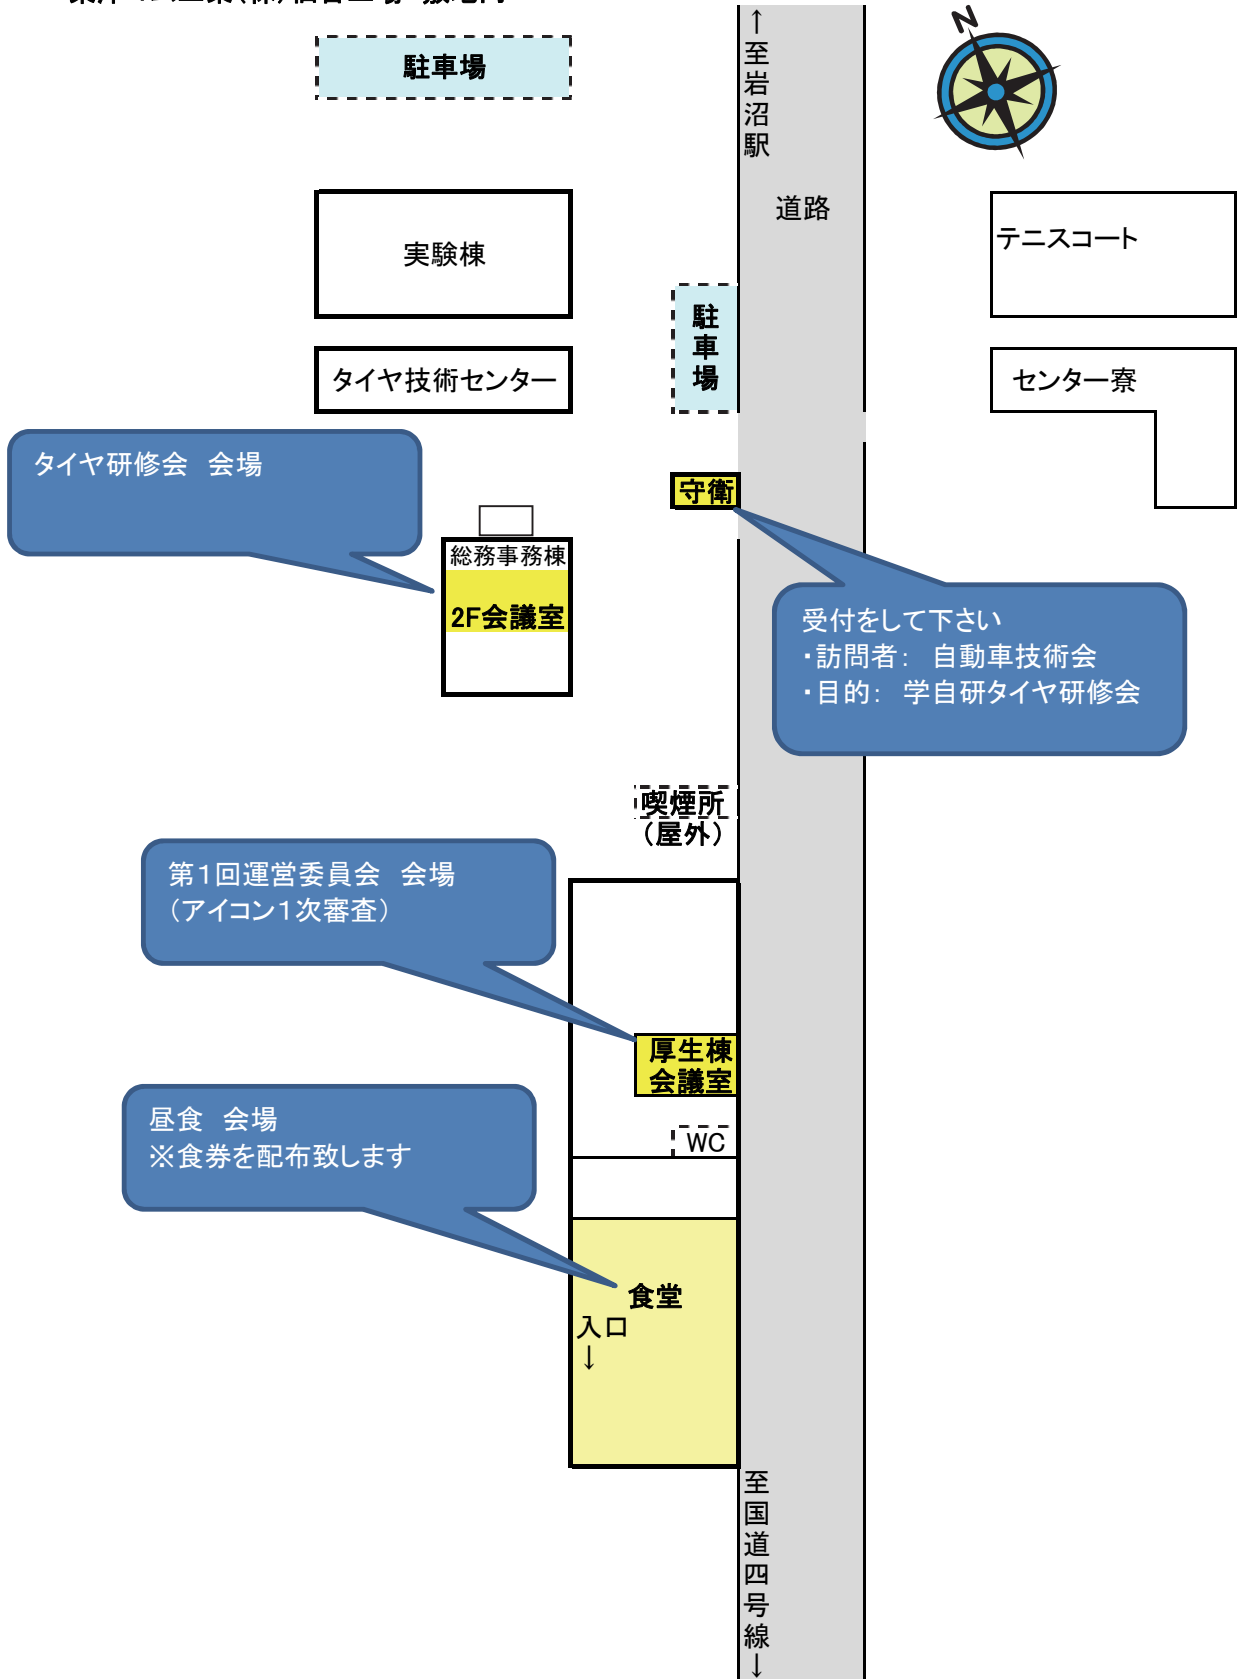

## 会場アクセス

- 交通 ●JR東北本線 仙台駅 ⇒ 岩沼駅(所要時間: 20分)
- 岩沼駅 岩沼駅 ⇒ 東洋ゴム工業株式会社仙台工場様(徒歩:約20~25分)  
(距離=2km強あり)

東洋ゴム工業(株)仙台工場 敷地内

駐車場

実験棟

タイヤ技術センター

タイヤ研修会 会場

総務事務棟  
2F会議室

守衛

受付をして下さい  
・訪問者：自動車技術会  
・目的：学自研タイヤ研修会

喫煙所  
(屋外)

第1回運営委員会 会場  
(アイコン1次審査)

厚生棟  
会議室

WC

昼食 会場  
※食券を配布致します

食堂

入口  
↓

至国道四号線  
↓

テニスコート

センター寮

↑至岩沼駅

道路