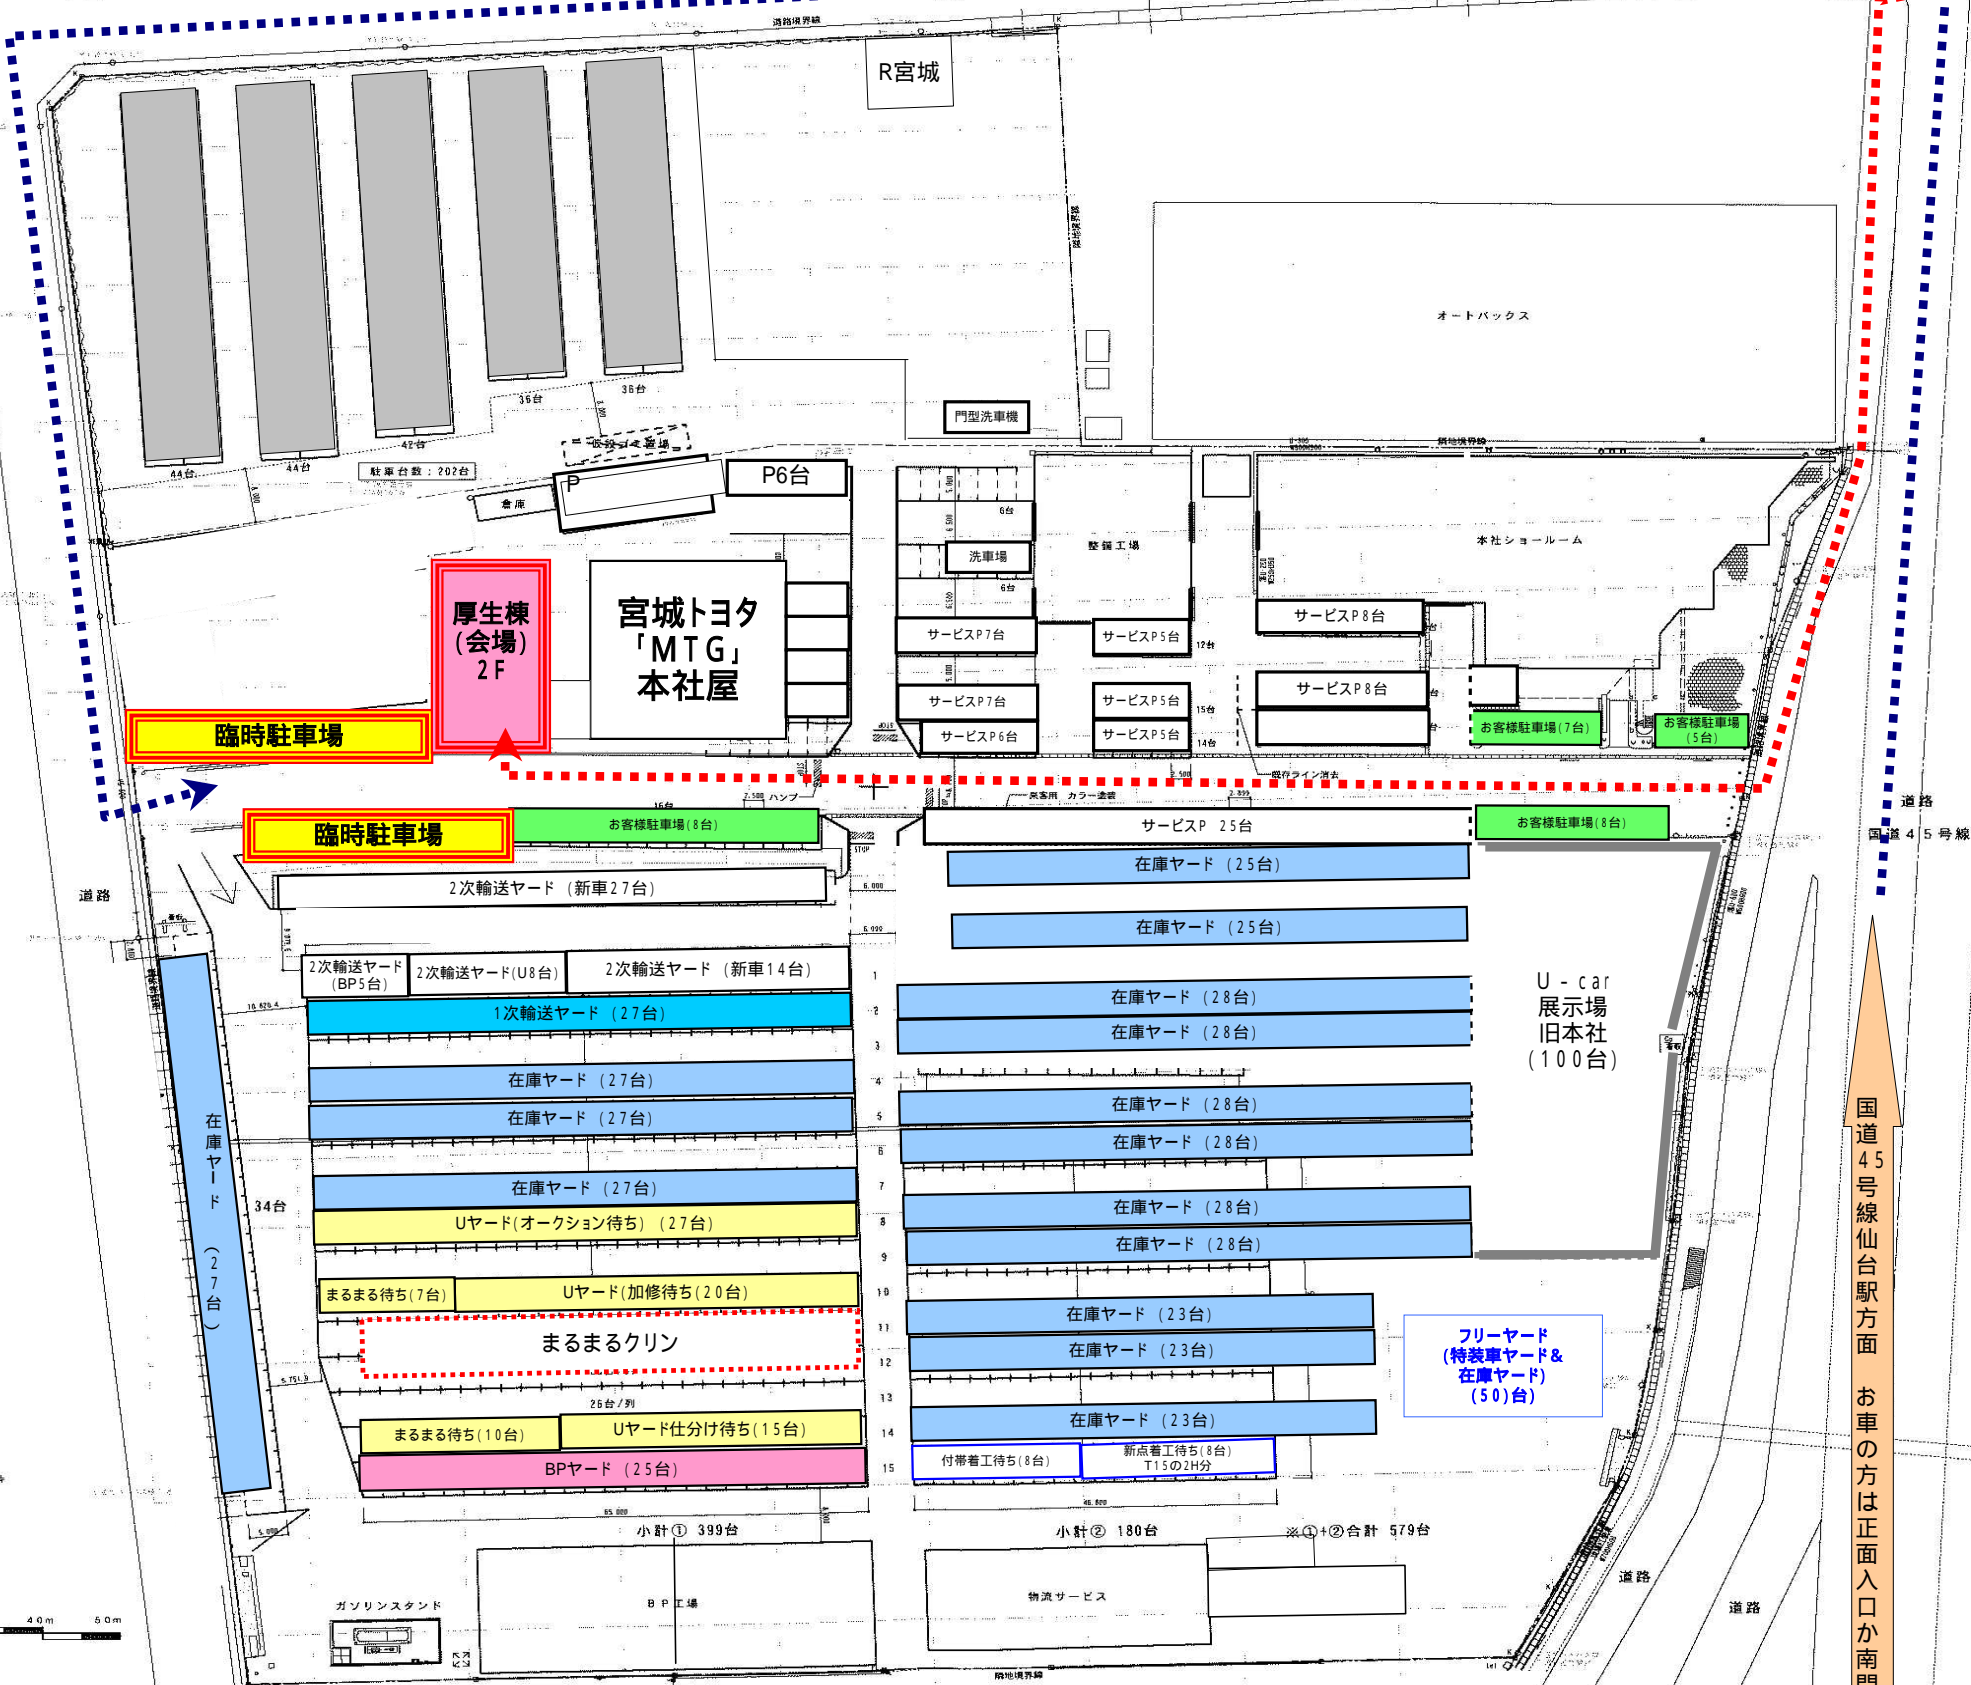

北

仙石線小鶴新田駅はこちら側です
駅南出口から川を渡って
国道45号線側に出てください
国道に出たらTOYOTAの看板
が見えます

国道45号線仙台駅方面
お車の方は正面入口か南門から

国道4号線 仙台市泉区・盛岡方面(北側)