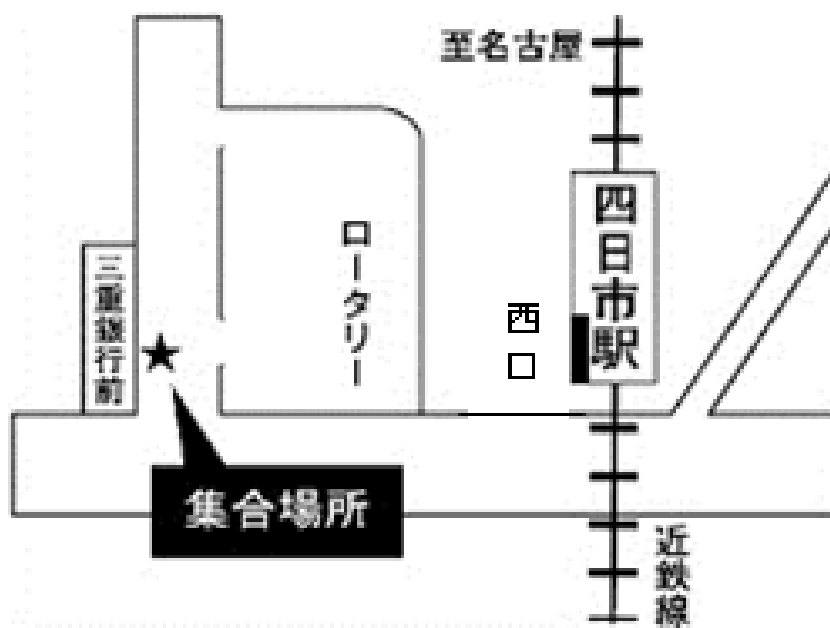

# JSR株式会社 四日市工場見学会

《集合場所》

近鉄四日市駅 西口 三重銀行前

近鉄四日市駅 西口