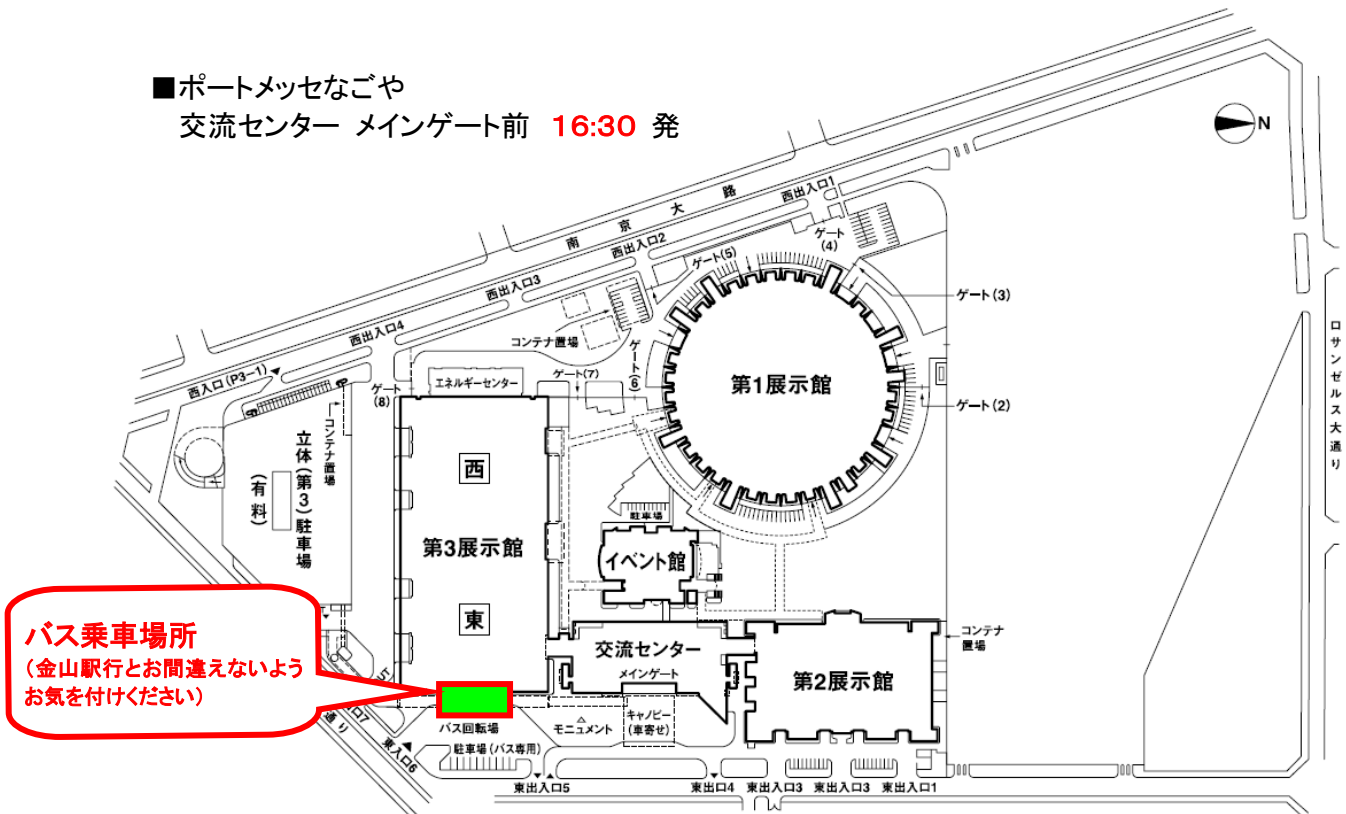

(1)バス乗車場所と発車時刻

★時間になれば出発しますので、遅れないようご注意ください

■JR 浜松駅 7:15 発

■ポートメッセなごや

交流センター メインゲート前 16:30 発

(2)行程

【往路】7:15 JR 浜松駅発 → 浜松西IC → 美合PA(休憩) → 名港中央IC → 9:20 頃ポートメッセなごや着

【復路】16:30 ポートメッセなごや発 → 名港中央IC → 赤塚PA(休憩) → 浜松西IC → 18:30 頃 浜松駅着

※交通渋滞により予定より遅延する場合がありますので、予めご了承ください。

※浜松駅発着便は遠鉄バスを使用致します。金山駅行とお間違いのないようご注意をお願いいたします。

(3)緊急連絡先

0566-62-9070 (公社)自動車技術会中部支部事務局