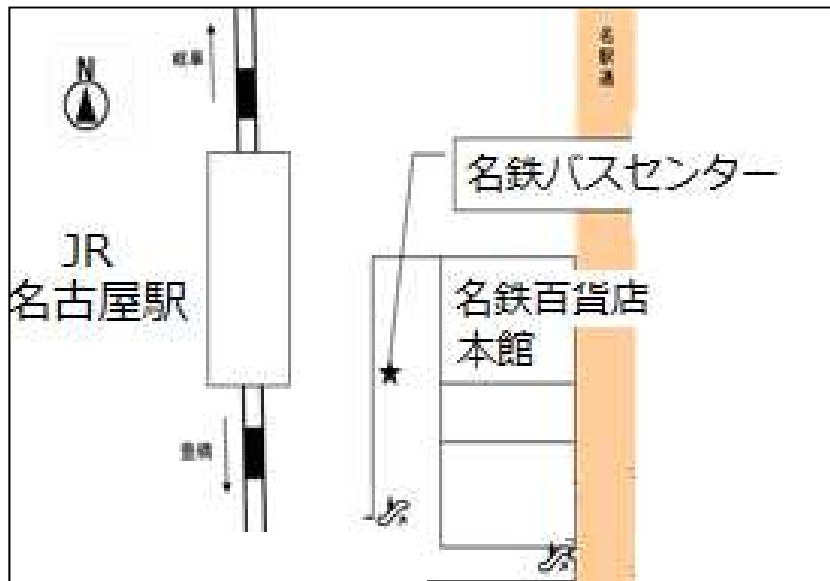

2022-5回見学会集合場所

集合場所

名古屋名鉄バスセンター 4F 21番
(名駅 名鉄百貨店メンズ館の4階)