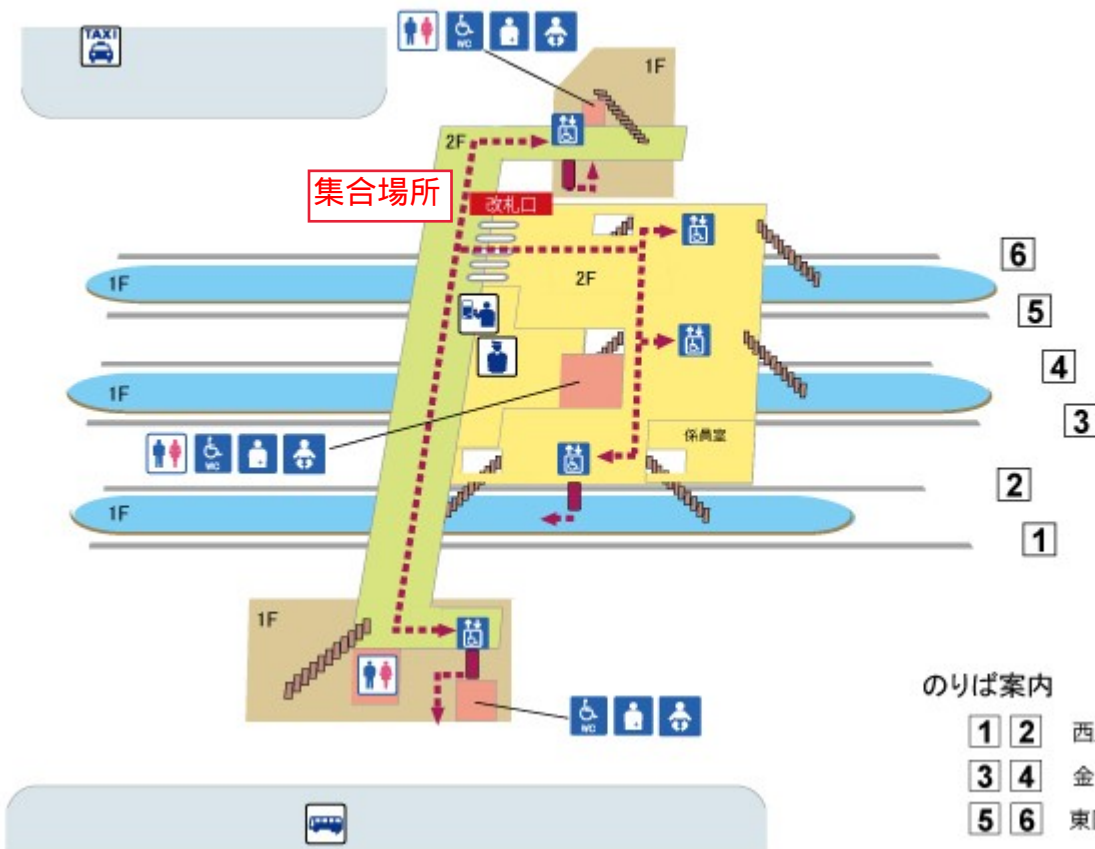

ホーム 改札内 改札外 建物 道路 バリアフリールート

- きつぷ売り場
- 駅長室
- 待合室
- エレベータ
- 車椅子対応エレベータ
- お手洗
- 車椅子用お手洗い
- オストメイト
- ベビーシート
- スロープ
- コインロッカー
- 忘れ物承り所
- 公衆電話
- 喫茶
- レストラン
- キャッシュコーナー
- 売店・店舗・コンビニ
- バスのりば
- タクシーのりば