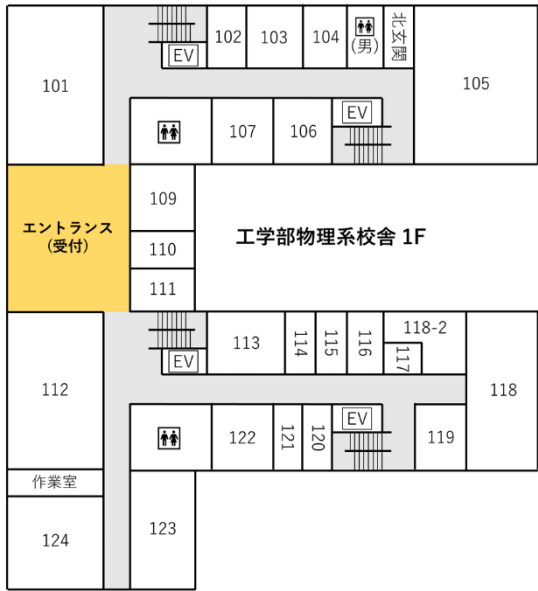

構内マップ

建物入口外観

1F 受付

2F 参与会会場

3F 発表会会場

工学部物理系校舎内マップ