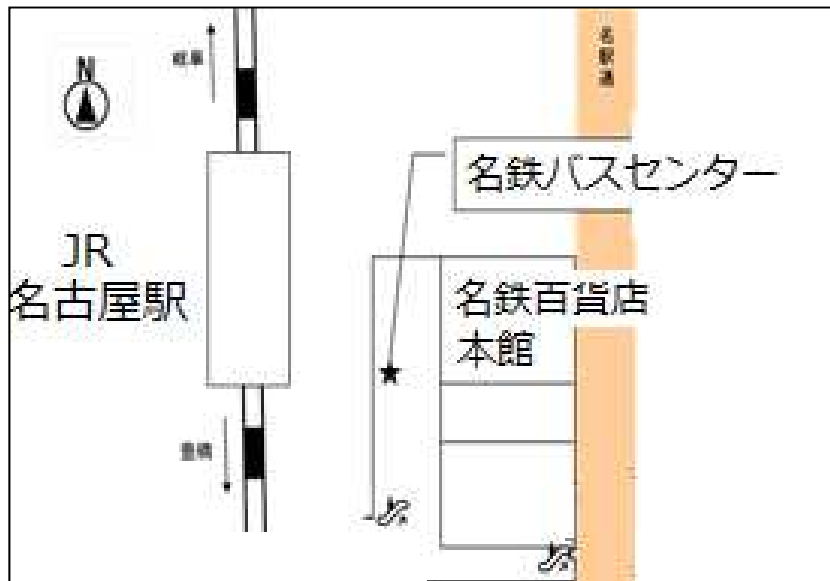

2021-6回見学会集合場所

集合場所

名古屋名鉄バスセンター 4F 21番
(名駅 名鉄百貨店メンズ館の4階)