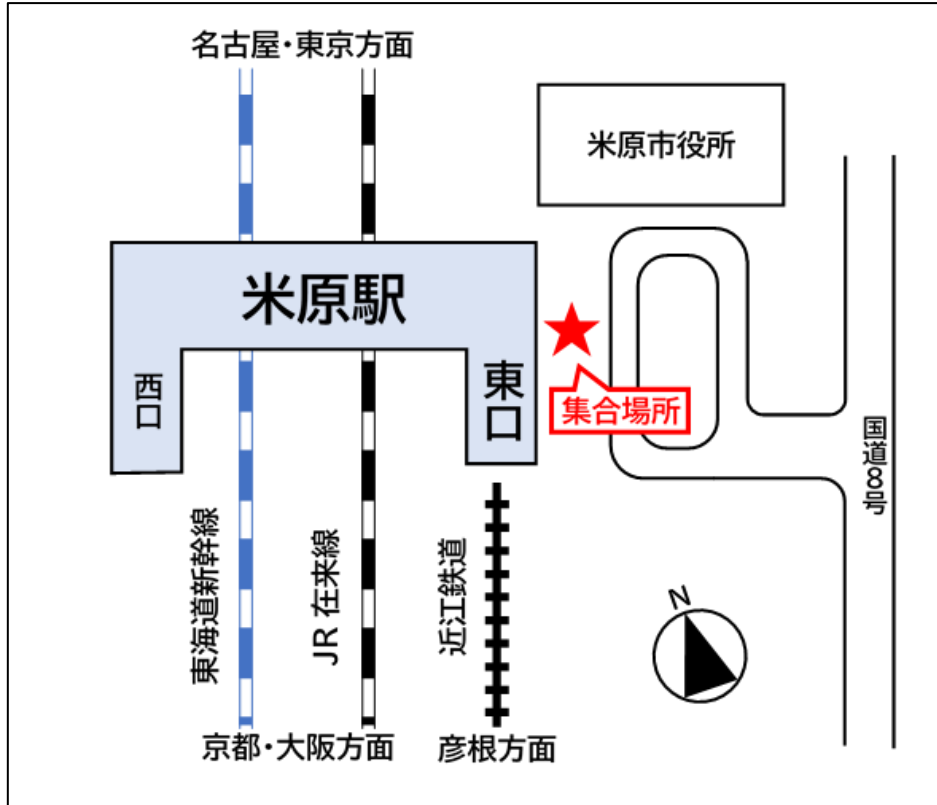

2023年 第7回見学会 集合場所案内図

集合場所：JR 米原駅 東口

新幹線、在来線の改札口を出たら、駅構内の通路を右手に折れ、市役所への連絡通路手前のエスカレータを下りて、東口へ出てください。集合場所は東口を出たバスロータリーです。

駅構内図（出典:JR おでかけネット）